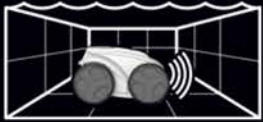

W6 LINE

W630, W650, W670

GARANCIA

3 ÉV

**VORTEX
SZŰRŐRENDSZER
ÁLLANDÓ, HOSSZAN
TARTÓ SZÍVÓERŐ**

**EASY
LIFT
LIFT SYSTEM
KÖNNYEN KEZELHETŐ
SZŰRŐKOSÁR**

**WIFI VEZÉRLÉS
IAQUALINK
APPLIKÁCIÓN
KERESZTÜL**

**NAVIGÁCIÓS SZENZOROK
GIROSKÓP ÉS
GYORSULÁSMÉRŐ
ÉRZÉKELŐK**

Polaris® W6 LINE

W630, W650, W670

Smart navigáció, a tökéletes tisztítási terület lefedettségért

Állandó, hosszan tartó szívóerő

Lift system, könnyen kezelhető szűrőkosár

WIFI vezérlés iAqualink applikáción keresztül